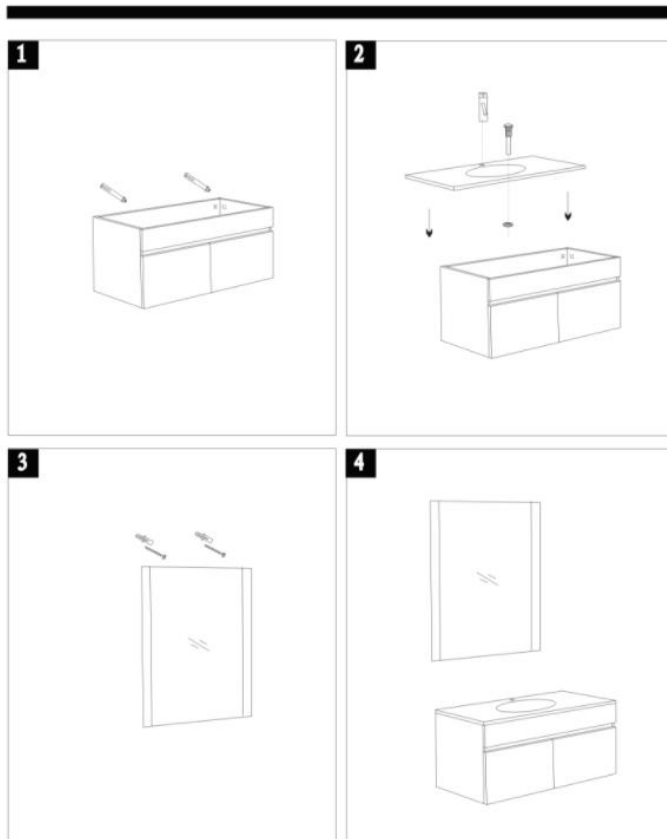

MOBILE BAGNO MODERNO EASY BLACK

Mobile bagno sospeso moderno Dimensioni mobile: 80X46X51 Specchiera: 70x80 cm.

I cassetti sono tutti a chiusura ammortizzata e rallentata.

Guarda tutti i modelli disponibili e acquista direttamente online.

Clicca sul link

[ARREDO BAGNO MODERNO](#)

OL-890

E' possibile aggiungere a parte anche la colonna sospesa laterale (disponibile in 3 colori diversi) al costo di **69€** (**se acquisti più di un mobile insieme paghi una sola spesa di spedizione**).

Guarda tutti i modelli disponibili e acquista direttamente online.

Clicca sul link

[ARREDO BAGNO MODERNO](#)

Mobile bagno sospeso EASY BLACK

Il **mobile bagno sospeso moderno** EASY può essere fissato a muro con le apposite viti e tasselli.